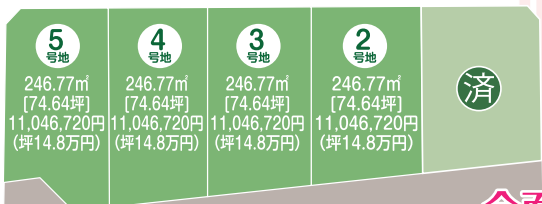

坪単価
14.8万円

全5区画
坂出市横津町
土地面積
246.77㎡(74.64坪)

**全面南向き!
坂出駅、東部小学校、中央幼稚園近く
通勤通学に大変便利な好立地です♪**

【物件概要】
●地目:田(造成工事完了後宅地)●用途地域:第一種住居地域●建ぺい率:60%●容積率:200%●水道:公営水道●電気:四国電力●排水:下水道(受益者負担金が必要)●取引態様:売主

坪単価
13.0万円~

全5区画
丸亀市土器西第2期
土地面積
**201.65㎡(60.99坪)~
253.32㎡(76.62坪)**