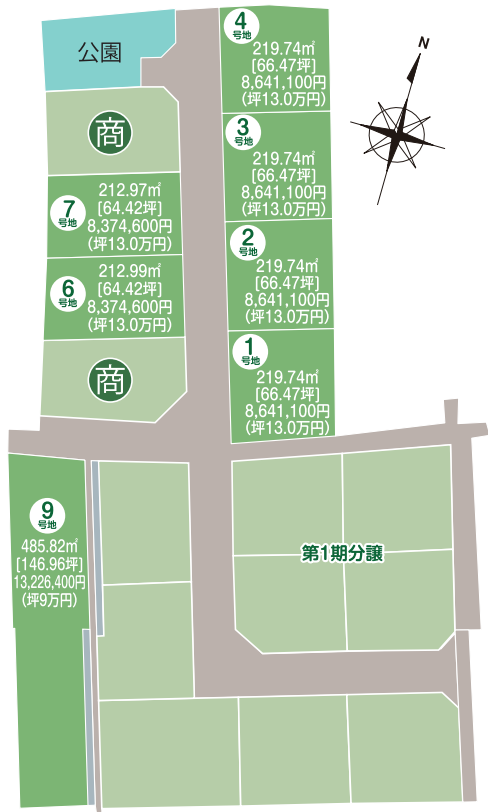

坪単価
**9.0万円~
13.0万円**

全9区画
丸亀市柞原町第2期

土地面積
**212.97㎡(64.42坪)~
485.82㎡(146.96坪)**