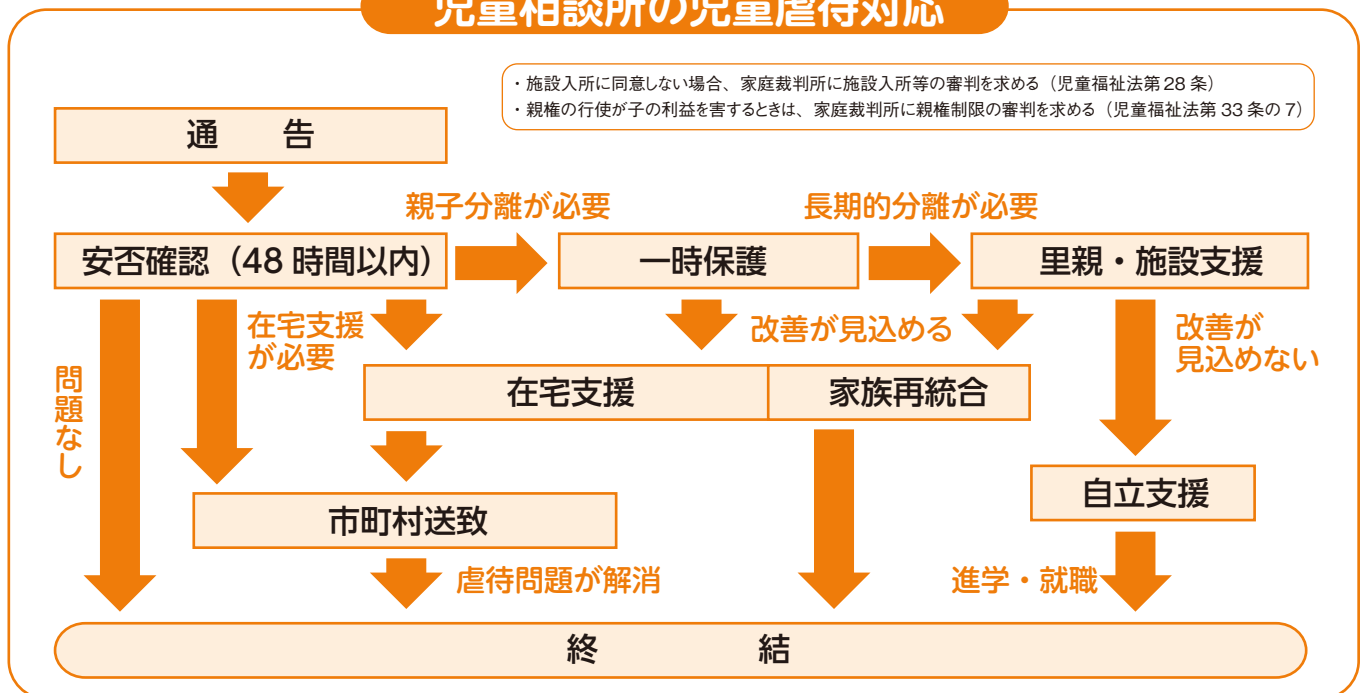

児童相談所の児童虐待対応