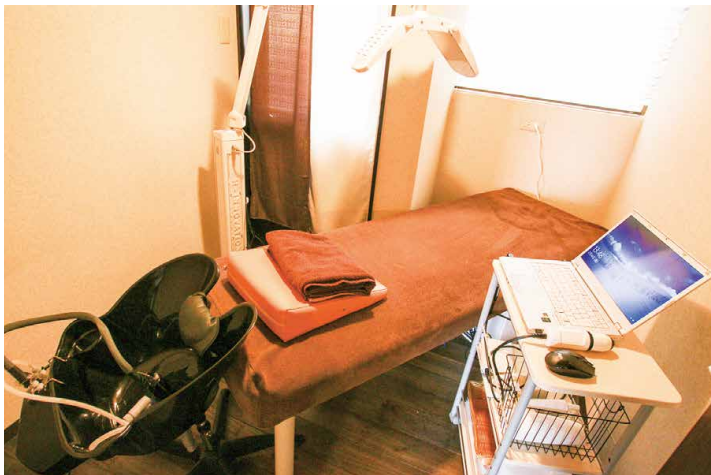

発毛LABO

薄毛改善コースが今ならマルータ限定価格
最新の再生医療技術で髪のボリュームをとりもどす

▲接骨院として患者さんに寄り添ってきたノウハウで親身&確かなカウンセリング

髪に透けて見える頭皮が気になる。
ボリュームが少なくてヘアスタイル
が決まらない。同窓会で老けた
感じに見せたくない…。薄毛で
悩む貴女に「発毛スペシャリスト」
が最新の再生医療技術で発毛を
促します。完全個室の丁寧なカウ
ンセリングで特に女性におすすめ
です。今ならマルータ読者だけ、初
回体験が限定価格に。これを機に
しっかりと改善していきますよ。