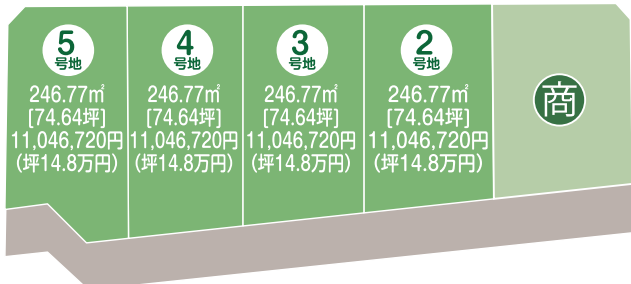

全5区画  
**坂出市横津町**

土地面積  
246.77㎡(74.64坪)

坪単価  
**14.8万円**

全面南向き!  
坂出駅、東部小学校、  
中央幼稚園近く  
通勤通学に大変便利な  
好立地です♪

- 【物件概要】
- 地目:田(造成工事完了後宅地)
  - 用途地域:第一種住居地域
  - 建ぺい率:60%
  - 容積率:200%
  - 水道:公営水道
  - 電気:四国電力
  - 排水:下水道(受益者負担金が必要)
  - 取引態様:売主