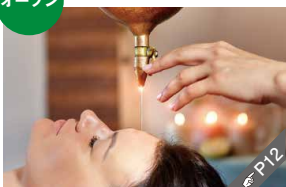

オープン
Spirit
スピリット