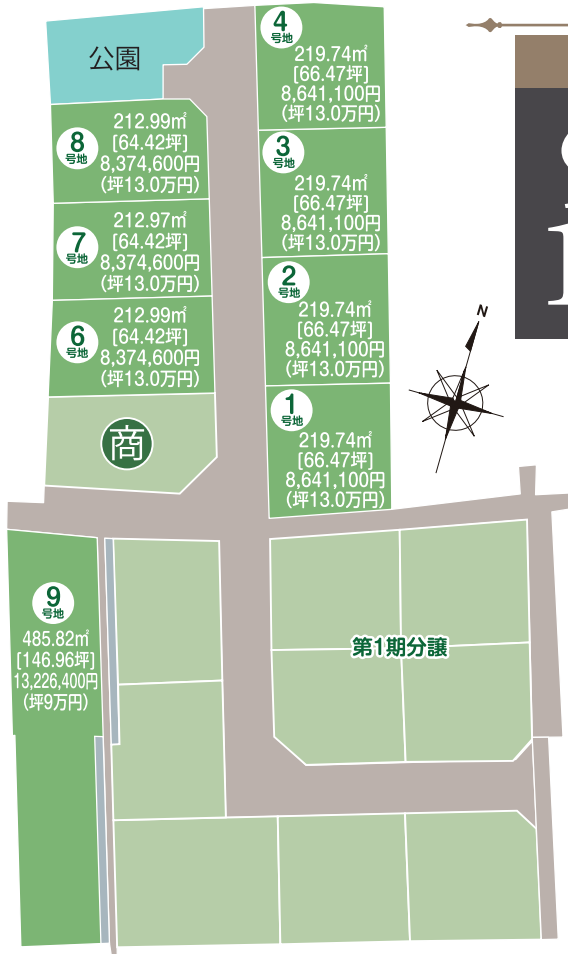

Kyoto Housing

新規分譲地情報

住宅ローンのご相談など、お気軽にお電話ください

坪単価
9.0万円 ~ 13.0万円

全9区画
丸亀市柞原町第2期

土地面積
212.97㎡(64.42坪) ~
485.82㎡(146.96坪)

146坪の広々区画ございます♪
利便性抜群の人気エリアです！