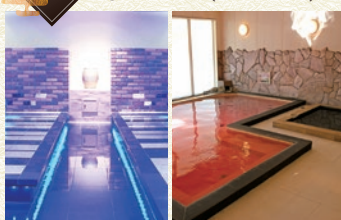

宇多津 SPA JEWEL (ジュエル) **女性専用**

▲5つの宝石を使った岩盤浴 ▲保温♡チョコレート湯&週替り湯

女性に嬉しい宝石の岩盤浴&スパ

マルータ限定特典
ジュエル岩盤浴(90分)+スパ
1,300円→1,000円

◆ジュエル岩盤浴(90分)+スパ...1,300円→1,000円
◆スパのみ...800円◆2月はチョコレート湯&よもぎor柑橘が週替り ※どちらの手ぶらでOK! ガウン・タオル付

☎0877-41-1335

〒650-0001 兵庫県宇多津町浜三番丁24-9

☎10:00~21:00

休月 有

🌐www.spa-jewel.com