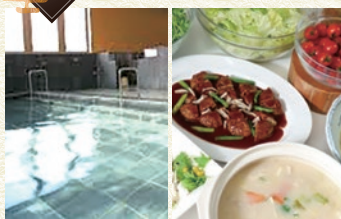

坂出市 癒しの里 さらい

▲体の芯から温める天然石の湯 ▲自然彩食ビュッフェ「ふきのとう」

1日楽しめる種類豊富な湯と美食

マルータ限定特典
入浴料 一般1,300円のところ
1,000円

◆入浴料...大人1,300円、小学生・幼児800円(3歳以下無料)館内着・バスタオル・フェイスタオル込◆毎月26日は大人700円、小学生・幼児450円に! ◆毎週水曜は岩盤浴が無料

☎0877-59-2626

〒764-0001 岡山県坂出市西大浜北1-1-22

☎10:00~翌1:00(最終入館0:00)

休 臨時休館日あり 有

🌐https://iyashi-sarai.jp/access

丸亀市 天然温泉 あ・くあ

メタケイ酸含有の温泉。効能は皮下脂肪の燃焼・高い保湿効果・血行促進・美肌にも○。サウナも併せて心も”ととのう”温泉です。

日帰りで源泉かけ流しの露天風呂 会員になればいつでもお得に!

マルータ限定特典
一般大人**50円OFF**
※フロントカウンターでクーポン提示