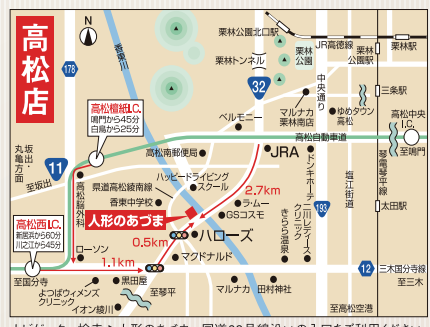

誕生寿祭

新作「羽子板」「破魔弓」「雛人形」
展示会開催中

創業明治43年

営業時間/10:00~18:00 住所/高松市円座町835-1

TEL 087-886-6678

http://www.aduma-ningyou.jp

羽子板は「魔を跳ね返す」という意味があります。生まれた女の子が優しく元気な子に育ってほしいと願い、初正月に飾ります。羽子板ケースの中には鞠(まり)が入っています。鞠(まり)のように角の無い素直な子に育つようにと願いがこめられています。子供の誕生と幸せを祈って贈る、日本古来の風習です。

ナビゲーター検索 ▶ 人形のあづま • 国道32号線沿いの入口をご利用ください。

3 四国健康村
ベア特別ご招待券

四国健康村の特別ご招待券をベアでプレゼント。10種のお風呂や大衆演劇など1日自由に利用できます。休憩室やお食事処もあり、朝から晩までゆっくりと過ごせます。

提供：四国健康村

綾歌郡宇多津町浜一番丁6-1
☎0877-49-2600
営/24時間営業(深夜1:00~6:00までは浴室清掃時間)
休/原則として毎月第2木曜日