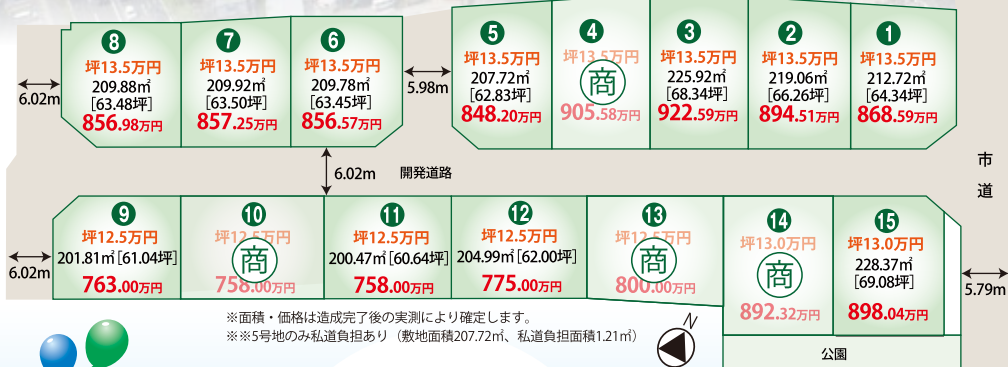

GREEN COURT

グリーンコート
飯野9

3.3㎡坪あたり
12.5万円～

全15区画

建築業者指定無し

建築業者の指定はありませんが住宅を建てていただくことが条件です。

ハローズ、ニトリ、しまむら、レディ薬局、ダイソー他生活必需品が揃う便利なスポット「ジーズ丸亀モール」のすぐそば

グリーンコート
飯野9

【周辺環境】

- 飯野こども園 ----- 1,700m
- 飯野小学校 ----- 1,400m
- 丸亀東中学校 ----- 2,800m
- ハローズ丸亀店 ----- 200m
- ニトリ丸亀店 ----- 170m
- マルナカ土器店 ----- 1,500m

【物件概要】●所在地/丸亀市飯野町東分字土器又●地目/田(造成完了後、宅地に変更)●都市計画/区域内・非線引●用途地域/無指定●特定用途制限地域(一般環境保全型)●建ぺい率/70%●容積率/200%●道路/分譲地内開発道路は、丸亀市へ寄附採納予定●水道/公共●ガス/プロパン●電気/四国電力●排水/個別合併浄化槽(※放流負担金1区画あたり20,000円)●水路管理費/年3,000円(2月に集金)●水路清掃負担金/欠席の場合2,000円(5月下旬～6月初旬)●開発許可/令和元年7月3日 第13号●交通/JR丸亀駅3,600m●JR宇多津駅2,900m●売主/秋山興産(株)