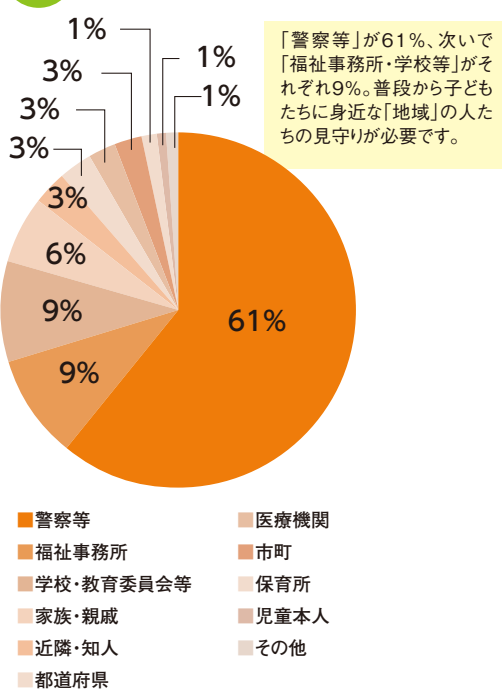

香川県内の児童虐待相談対応件数は、平成30年度で1375件。平成21年度に比べ2.4倍となっています（グラフ1）。これは通報されているケース。まだまだ表に出ていない虐待の件数が多いと考えます。

主な虐待者の約9割が実父・実母であるという悲しい現実があります（グラフ2）。

どうして親は子どもに手を上げてしまうのでしょうか。背景には核家族の増加による孤独な育児環境、父親の子育てに対する無理解、経済不況等世相の影響が複雑に絡み合っているといわれています。また、しつけが行き過ぎると虐待に当たることもあります。親が心がけることももちろん大切ですが、周囲の見守り・手助けもとても重要です。

グラフ1 県内の児童虐待相談対応件数

虐待が重篤化する前の早い段階での通報が増えています。

グラフ2 主な虐待者（県受付分）

全体の88%が実の親によるもの。保護者の子育てをサポートし、子どもが健やかに愛情をもって育てられる環境を整えることが求められています。

グラフ3 虐待相談の主な経路

「警察等」が61%、次いで「福祉事務所・学校等」がそれぞれ9%。普段から子どもたちに身近な「地域」の人たちの見守りが必要です。

出典「平成30年度児童虐待対応件数について」（令和元年香川県発表）

出産や子育てに関する悩みや質問がある人は、児童相談所・市町村へ気軽に相談してください。

「虐待!？」と思ったら
児童相談所全国共通ダイヤル
いち はやく
189番へ

あなたの1本の電話で救われる子どもがいます。

- 虐待を受けたと思われる子どもがいたら。
- 自分自身が出産や子育てに悩んだら。
- 子育てに悩む親がいたら。
- 児童虐待かもと思ったらすぐに電話してください。
- 連絡は匿名で行うことも可能です。
- 連絡者や連絡内容に関する秘密は守られます。
- お住まいの地域の児童相談所につながります。