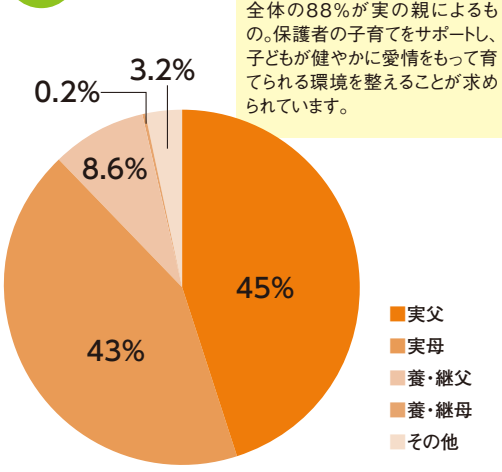

香川県内の児童虐待相談対応件数は、平成30年度で1375件。平成21年度に比べ2.4倍となっています（グラフ1）。これは通報されているケース。まだまだ表に出ていない虐待の件数が多いと考えます。

主な虐待者の約9割が実父・実母であるという悲しい現実があります（グラフ2）。

どうして親は子どもに手を上げてしまうのでしょうか。背景には核家族の増加による孤独な育児環境、父親の子育てに対する無理解、経済不況等世相の影響が複雑に絡み合っているといわれています。また、しつけが行き過ぎると虐待に当たることもあります。親が心がけることももちろん大切ですが、周囲の見守り・手助けもとても重要です。

のです。

児童虐待は、私たちの身近なところで起こっている可能性があります。子育て環境の見直しや支援が必要であるとともに、現に起きている虐待については、早期発見と早期対応が望まれます。

少しの勇気を持ってください。虐待を通報する勇気、悩みを相談する勇気。「マルータ」は児童虐待防止に取り組みます。

マルータ「児童虐待防止」運動

エリア内5万8千部発行、全戸配布のハッピーメディア®「地域みっちゃん生活情報誌®・月刊マルータ」は、丸亀市・宇多津町の皆さんとともに、子ども虐待防止に取り組みでいきます。

グラフ1 県内の児童虐待相談対応件数

虐待が重篤化する前の早い段階での通報が増えています。

グラフ2 主な虐待者（県受付分）

全体の88%が実の親によるもの。保護者の子育てをサポートし、子どもが健やかに愛情をもって育てられる環境を整えることが求められています。

グラフ3 虐待相談の主な経路

「警察等」が61%、次いで「福祉事務所・学校等」がそれぞれ9%。普段から子どもたちに身近な「地域」の人たちの見守りが必要です。