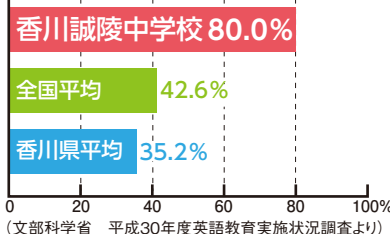

導入して3年
効果が表れている
オンライン英会話

インターネット回線を通じて、海外の現地講師とマンツーマンで会話する「オンライン英会話」を四国で初めて導入したのが、香川誠陵です。

授業で毎週1時間、みっちり英語で会話。学校で習っている内容に沿ったテーマで進めます。目の前の画面にはテキストが表示されるなど、サポートもしてくれるので、安心して英語の世界に飛び込めます。

中学1年生からオンライン英会話を始めて、フリートークの時に結構話せるようになりました。フリートークの時もその日の会話で登場した文法を使ってしゃべっています。最近、ホームステイの受け入れ先になり、台湾から来た人と2~3週間、我が家で一緒に生活しましたが、その時は会話は基本的に英会話だったので、実生活でも役に立っています。外国に行った時に困らないレベルの英会話ができるようになります。高校2年生くらいまでに英検準1級を取りたいです。

最近オンライン英会話で、レッスン内容だけではなく、部活のことなど日常生活について会話をやる余裕が出てきました。伝わらなかつたところは別の言い方をしてみたり、ジェスチャーも交えたりという試すようになってきました。でも、そこにある日本語の文章を英語に直すのではなく、自分なりの表現をするというのが難しいと感じることもあります。また機会があれば、海外から来た人をホームステイとして受け入れたいです。以前よりはうまく話せると思うからです。

平成28年度
優秀団体賞を受賞
中学3年生時には
英検3級取得率 **80%**
(本校の資料による)